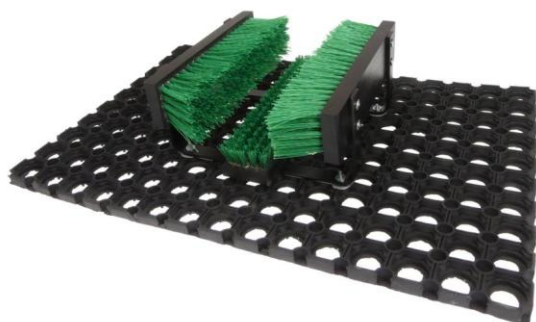

Nr kat. 098

Nazwa produktu

KARTA PRODUKTU

Czyszczak do butów

model: **DELTA**

Skutecznie usuwa

- kurz, piach
- błoto, glinę
- śnieg
- zanieczyszczenia przemysłowe

Opis

Czyszczak do butów DELTA zaprojektowany do usuwania zanieczyszczeń z obuwia roboczego, budowlanego i przemysłowego. Wyposażony w gumowy podest roboczy o przeznaczeniu do miejsc o małym natężeniu ruchu pieszych, przystosowany do wytrzepywania zabrudzonych butów. Posiada trzy szczotki z oprawą z włosiem PVC - dwie boczne z dłuższym i jedna dolna z krótszym włosiem do usuwania pozostałych nieczystości z podeszwy i powierzchni bocznych butów.

Kod produktu EAN-13

5906874453179

Parametry techniczne

Podest: mata gumowa 400 x 600 x 22 mm
Szczotki: oprawa drewno bukowe, włosie PVC, kolor zielony (różne odcienie)

Wymiary

400 x 600 x 140 mm (szer. x dł. x wys.)